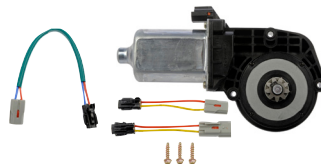

### Manijas de puertas interiores y exteriores

**SKU: 83227**  
Volkswagen Beetle 2011-98,  
Cabrio 2011-10

**SKU: 771MX**  
Nissan Tsuru 1994-91

### Manijas interiores de las ventanas y motores de elevación eléctrica

**SKU: 742-273**  
Ford 2004-97, Lincoln 2002-98

**SKU: 76945**  
Chevrolet, GMC 2002-81

### Pastillas de pedal de freno y componentes del sistema de frenos

**SKU: 20752**  
Honda CR-V 2011-07

**SKU: 74016**  
Ford 2004-80, GM 2008-75